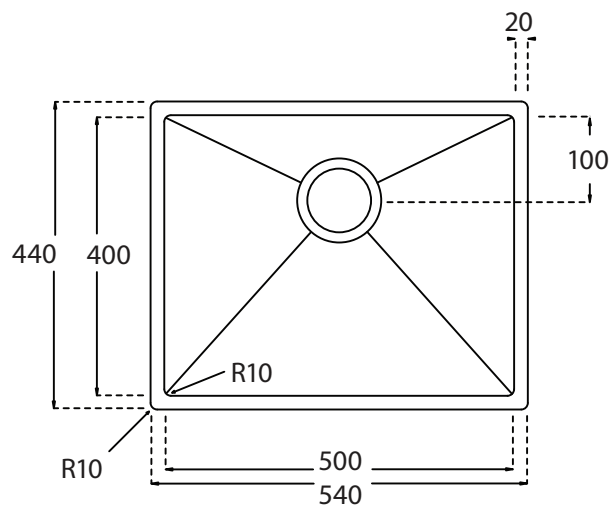

Kubus 500 Soft køkkenvask Udskæringsmål

Varenr.: 10260
VVS-nr.: 681304121

Godstykkelse: 1,2 mm
Min. skabsbredde: 600 mm

Fikseringsclips til nedfældning medfølger

LAVABO®

UDSKÆRINGSMÅL Nedfældning
AUSSPARURNG Einbau
CUTOUT Normal instalation

UDSKÆRINGSMÅL Planlimning
AUSSPARURNG Flächenbündig
CUTOUT Flush mount