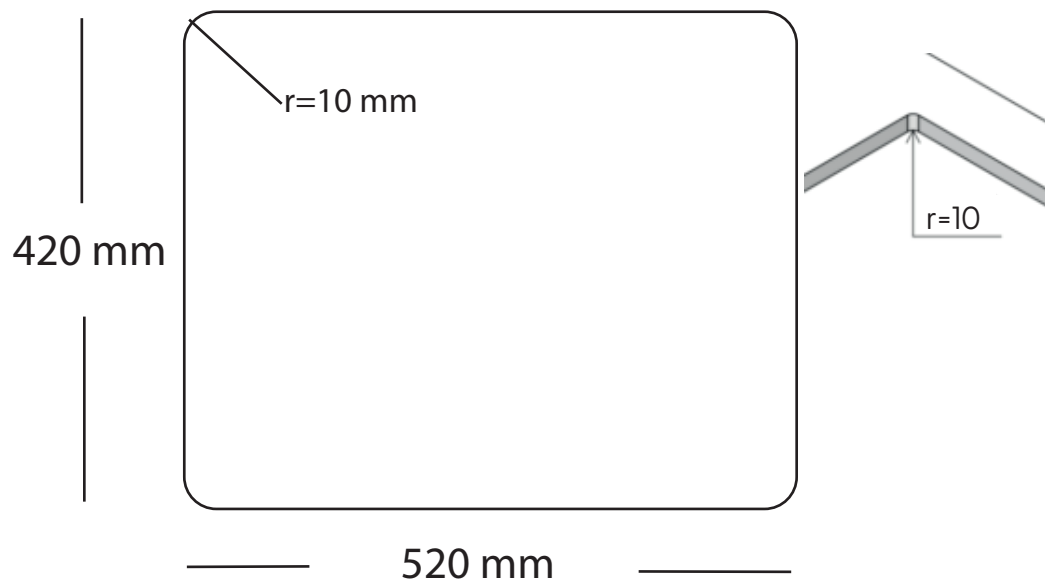

Kubus 500 Soft køkkenvask Udskæringsmål

Varenr.: 10260
VVS-nr.: 681304121

Godstykkelse: 1,2 mm
Min. skabsbredde: 600 mm

Fikseringsclips til nedfældning medfølger

LAVABO®

UDSKÆRINGSMÅL Nedfældning
AUSSPARURNG Einbau
CUTOUT Normal instalation

UDSKÆRINGSMÅL Planlimning
AUSSPARURNG Flächenbündig
CUTOUT Flush mount